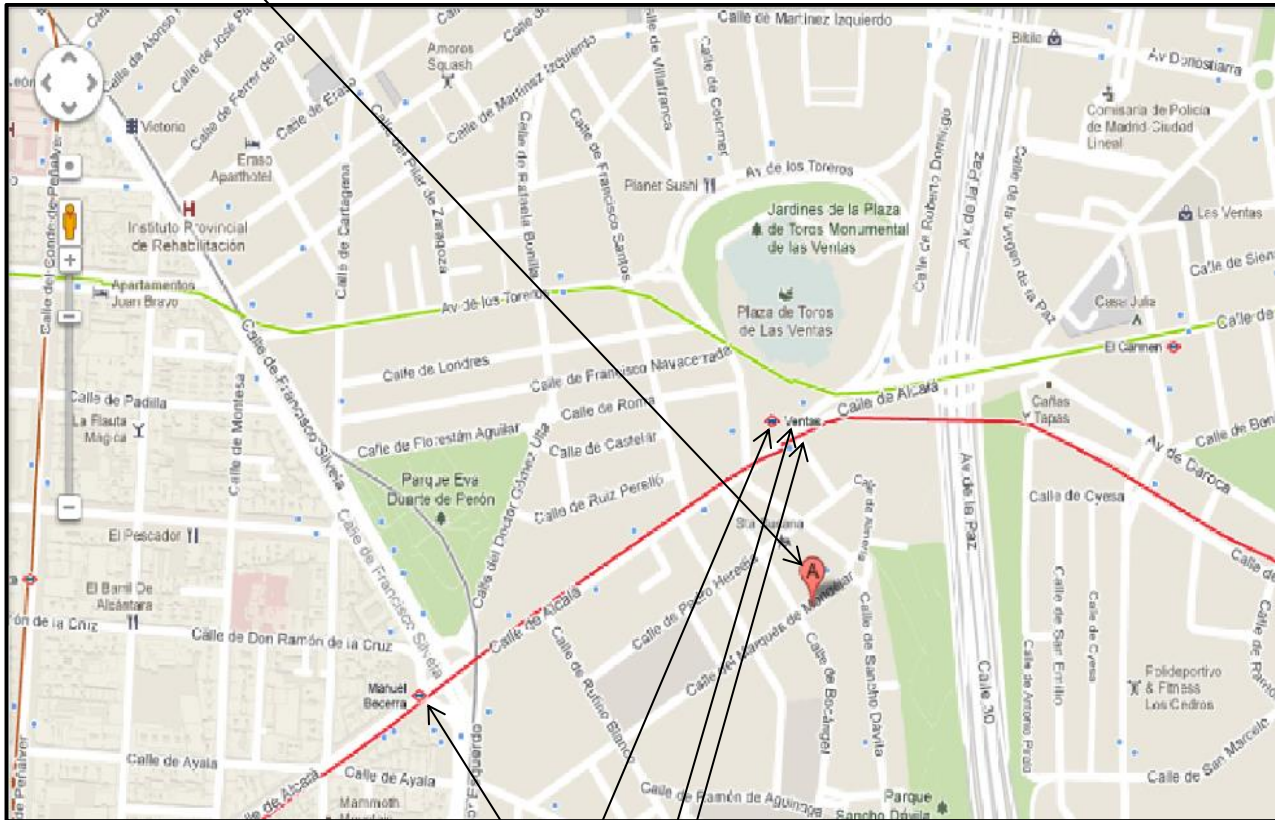

INFORMACION GENERAL DE TRANSPORTE

CASA LA SALLE C/ Marques de Mondejar, 32- 28028 MADRID TELF.: 91 725 0030

CASA LA SALLE

LINEA CIRCULAR – Nº 6

ESTACION MANUEL BECERRA

LINEA ROJA- Nº 2: ESTACION VENTAS

LINEA VERDE Nº 5-ESTACION VENTAS

AEROPUERTO

LINEA ROSA -8 HASTA ESTACION NUEVOS MINISTERIOS Y CAMBIAR A LINEA 6 HASTA MANUEL BECERRA

ESTACION CHAMARTIN

LINEA 1 HASTA ESTACIÓN SOL Y CAMBIAR A LINEA 2 HASTA ESTACIÓN VENTAS

INFORMACION IMPORTANTE